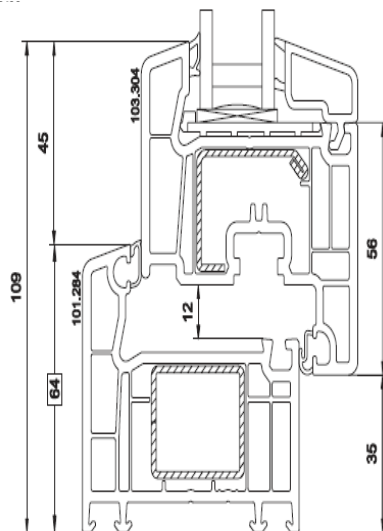

Standaard Ramen: Profiel - **VEKA**: effectline 70 mm. 5 kamer systeem.

- Hang en sluitwerk **WINKHAUS** Activ Pilot
- Inwendig skelet gegalvaniseerd staal **1,5 mm**.
- Glas: **GLASPOL (Saint Gobain)** $k=1.1$ $R_w=30dB$
- Sluitrubbers **SECIL** zwart (optionele kleuren: caramelp en grijs)
- Raam handgrepen scharnieren "HOPE", (Extra kosten voor "HOPE Sekustic" handgrepen)
- Transport dorpels 30 mm
- Transport banden

Kiep/open raam met vast raam

Profiel **VEKA Effectline**

Beglazing; 4/16Ar/4 K=1,0 Rw = 30dB

Hang en sluitwerk; Winkhaus activipilot Concept

Prijzen Inclusief BTW

Prijzen in Hele EURO €

Prijzen zijn voor maximale maten bijvoorbeeld 510 x 590 mm. is de prijs van 550 x 600 van toepassing